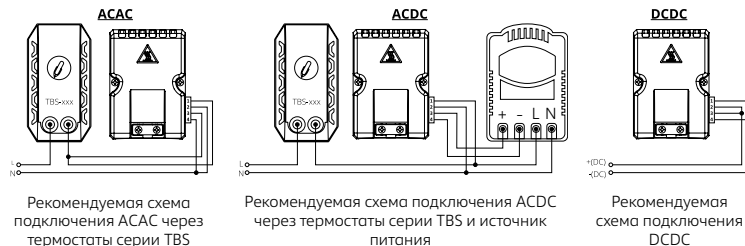

Таблица 1.

Таблица 2.